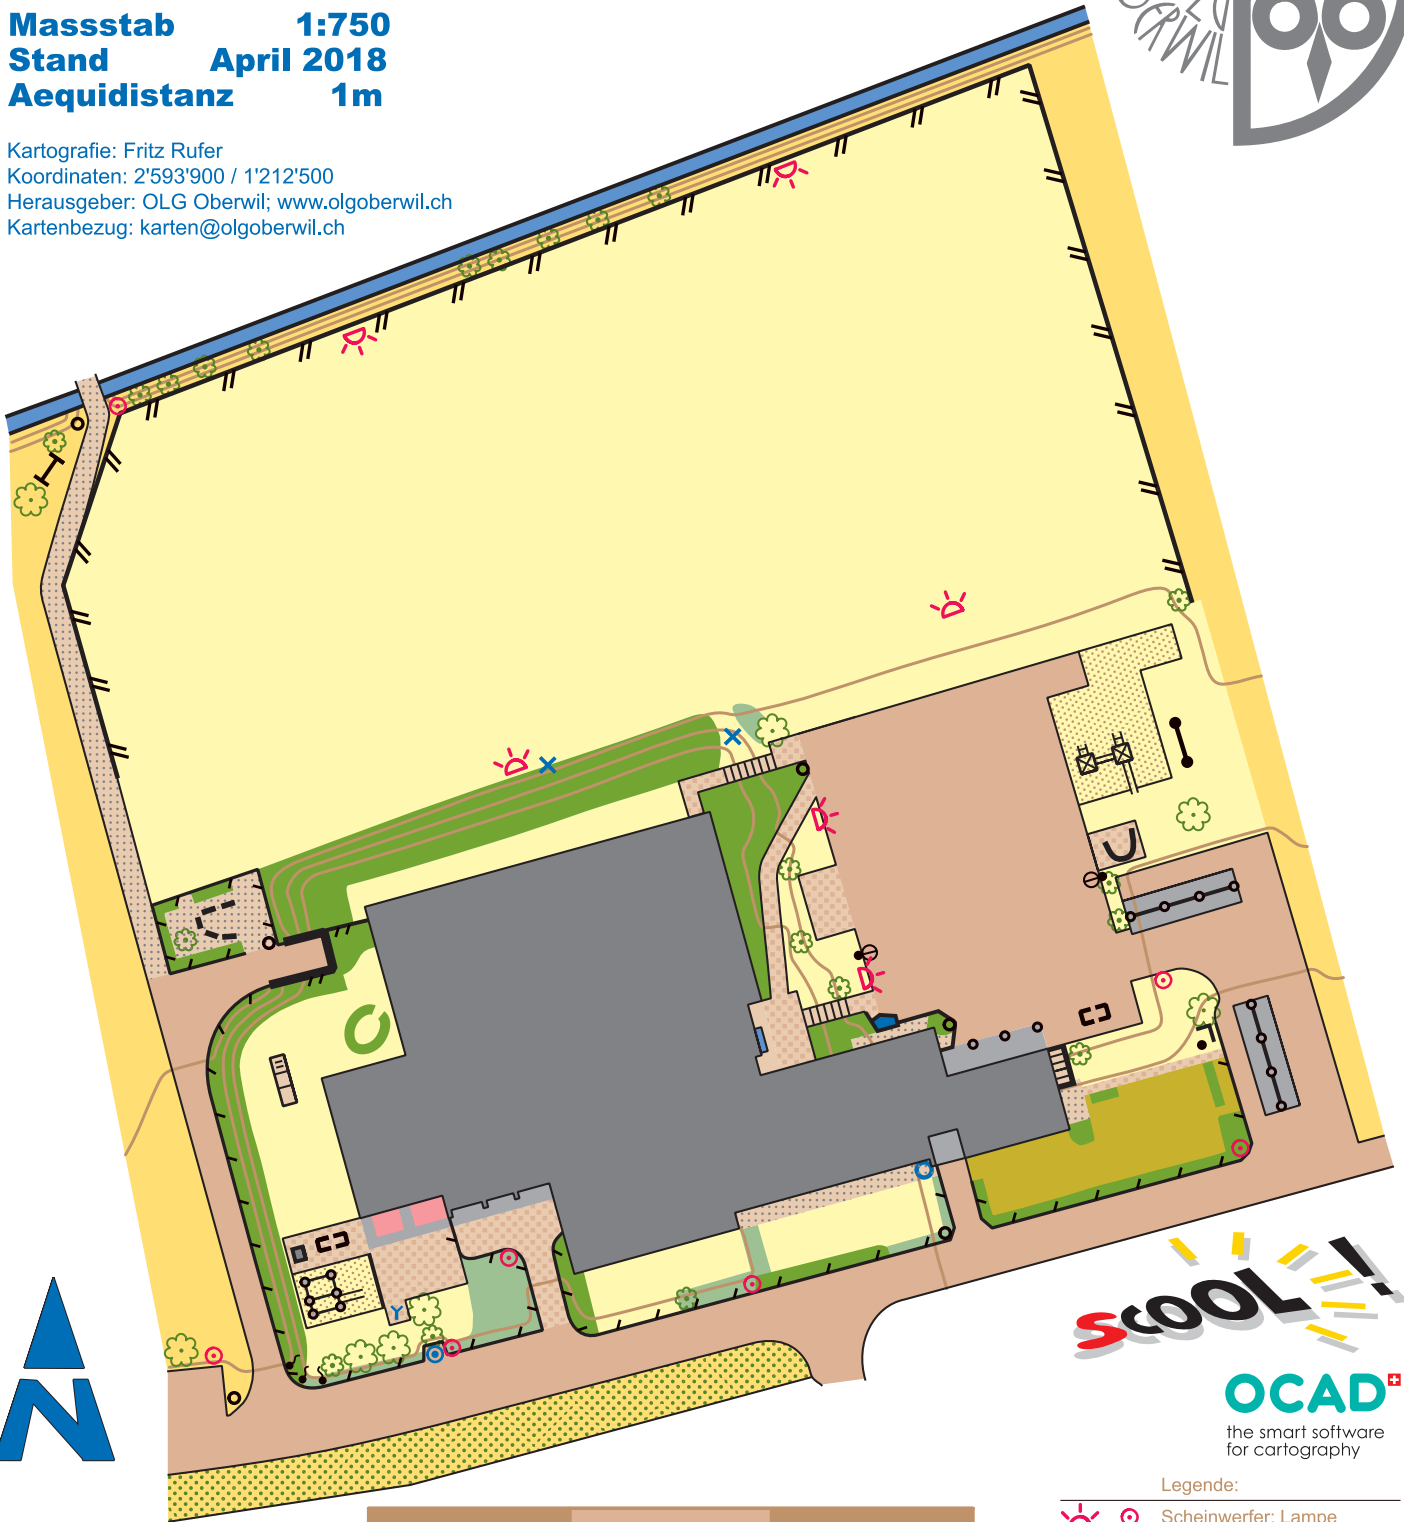

Schulanlage Grossaffoltern

Masstab 1:750
Stand April 2018
Aequidistanz 1m

Kartografie: Fritz Rufer
 Koordinaten: 2'593'900 / 1'212'500
 Herausgeber: OLG Oberwil; www.olgoberwil.ch
 Kartenbezug: karten@olgoberwil.ch

Legende:

		Scheinwerfer; Lampe
		Abfallkorb; Stein; Säule
		Korbball; Fahnenmast
		Zaun niedrig, hoch
		Laubbaum klein, gross
		Mauer, hoch/niedrig; Treppe
		Brunnen; Teich; Schacht
		Wasserhahn; Hydrant
		Gebäude; Vordach
		Kulturland; Rasen; Sand
		Asphalt; Pflasterst.; Kiesplatz
		Bepflanzung, unpassierbar
		Tisch.; Bank; Spielgerät
		Privatgebiet; Sperrgebiet