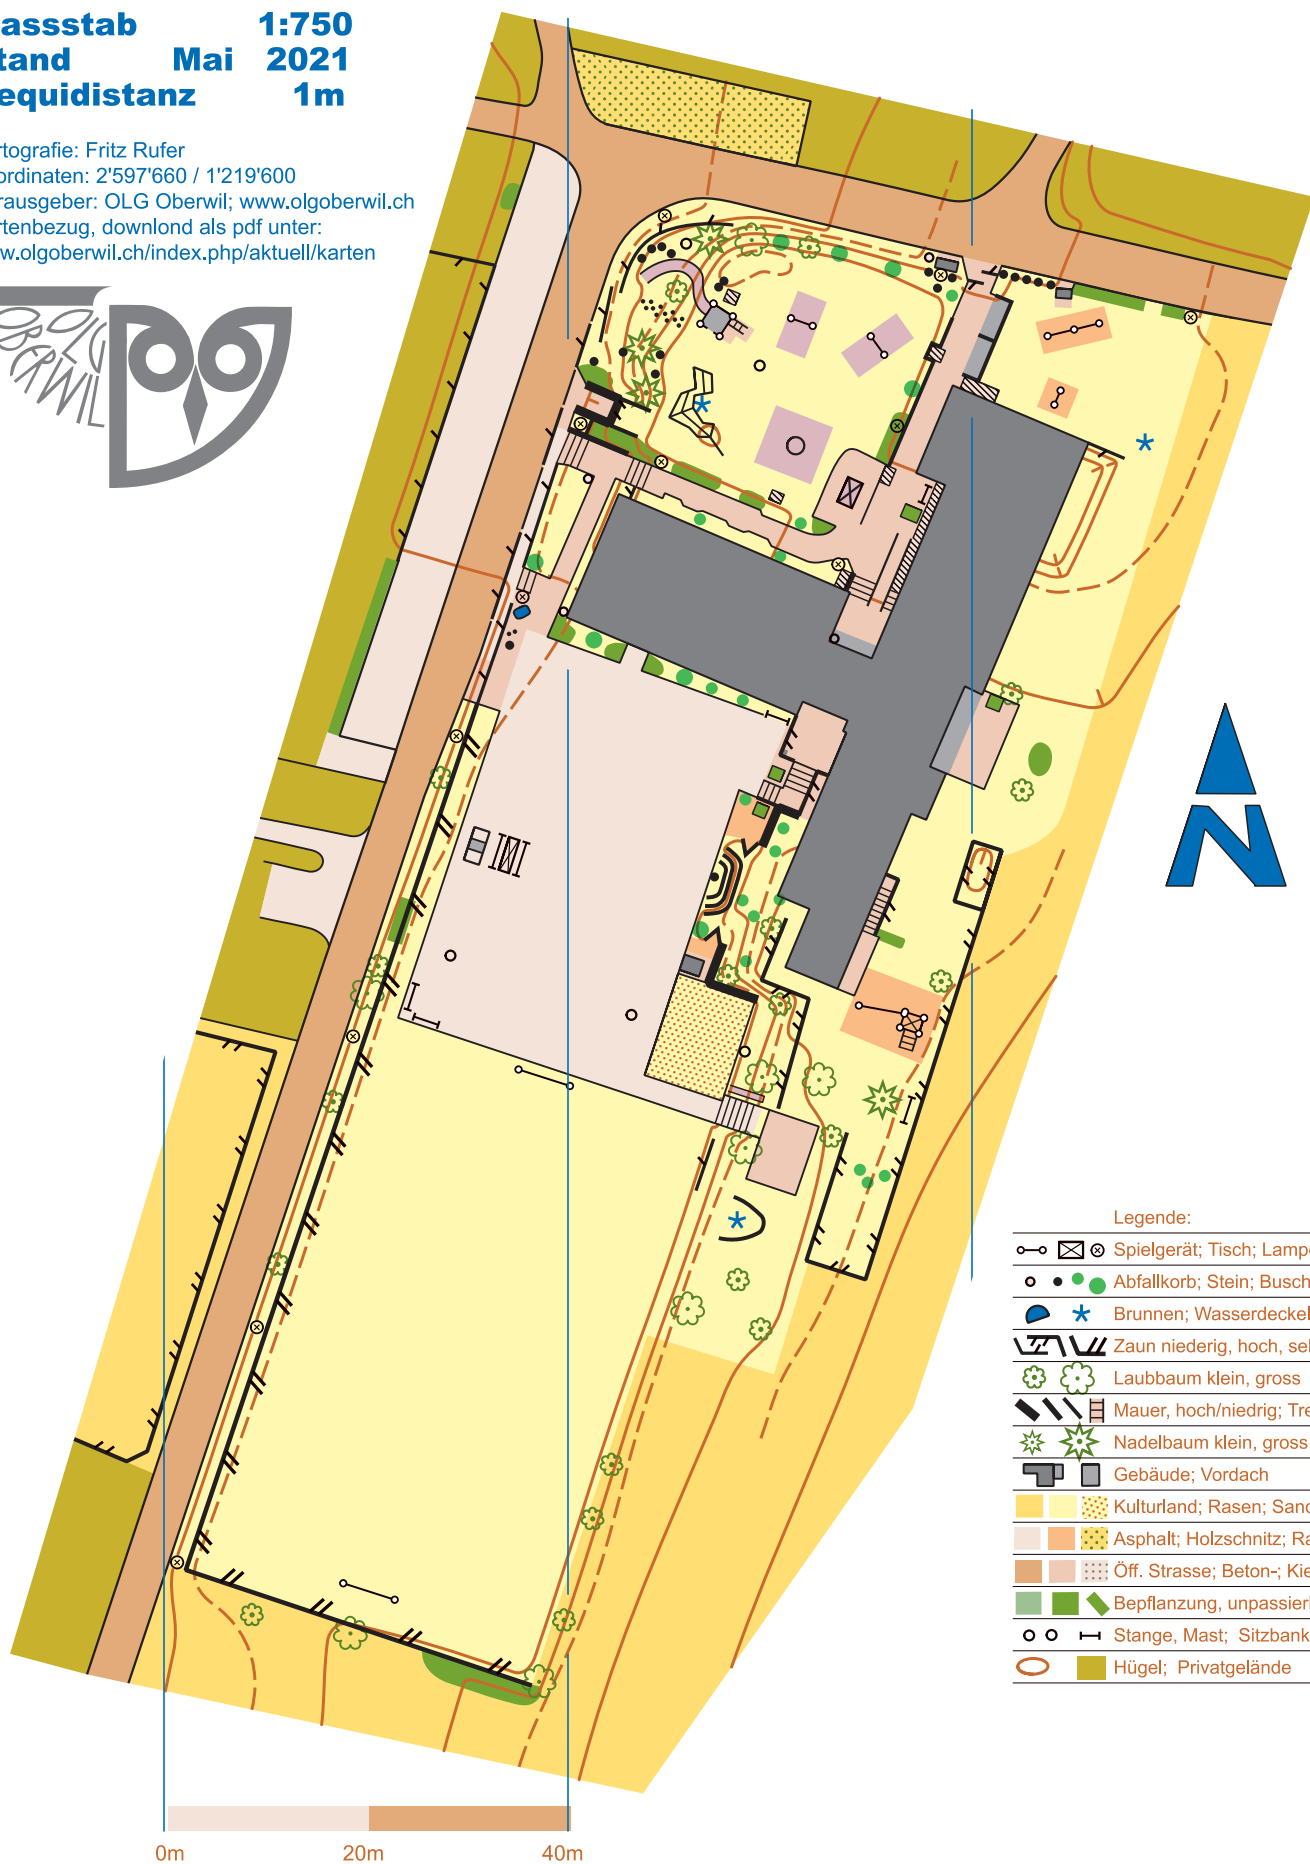

Schulanlage Oberwil b. Büren

Masstab 1:750
Stand Mai 2021
Aequidistanz 1m

Kartografie: Fritz Rufer
 Koordinaten: 2'597'660 / 1'219'600
 Herausgeber: OLG Oberwil; www.olgoberwil.ch
 Kartenbezug, download als pdf unter:
www.olgoberwil.ch/index.php/aktuell/karten

Legende:

	Spielgerät; Tisch; Lampe
	Abfallkorb; Stein; Busch kl./gr.
	Brunnen; Wasserdeckel
	Zaun niedrig, hoch, sehr hoch
	Laubbaum klein, gross
	Mauer, hoch/niedrig; Treppe
	Nadelbaum klein, gross
	Gebäude; Vordach
	Kulturland; Rasen; Sand
	Asphalt; Holzschnitt; Rasenst.
	Öff. Strasse; Beton-; Kiesplatz
	Bepflanzung, unpassierbar
	Stange, Mast; Sitzbank
	Hügel; Privatgelände