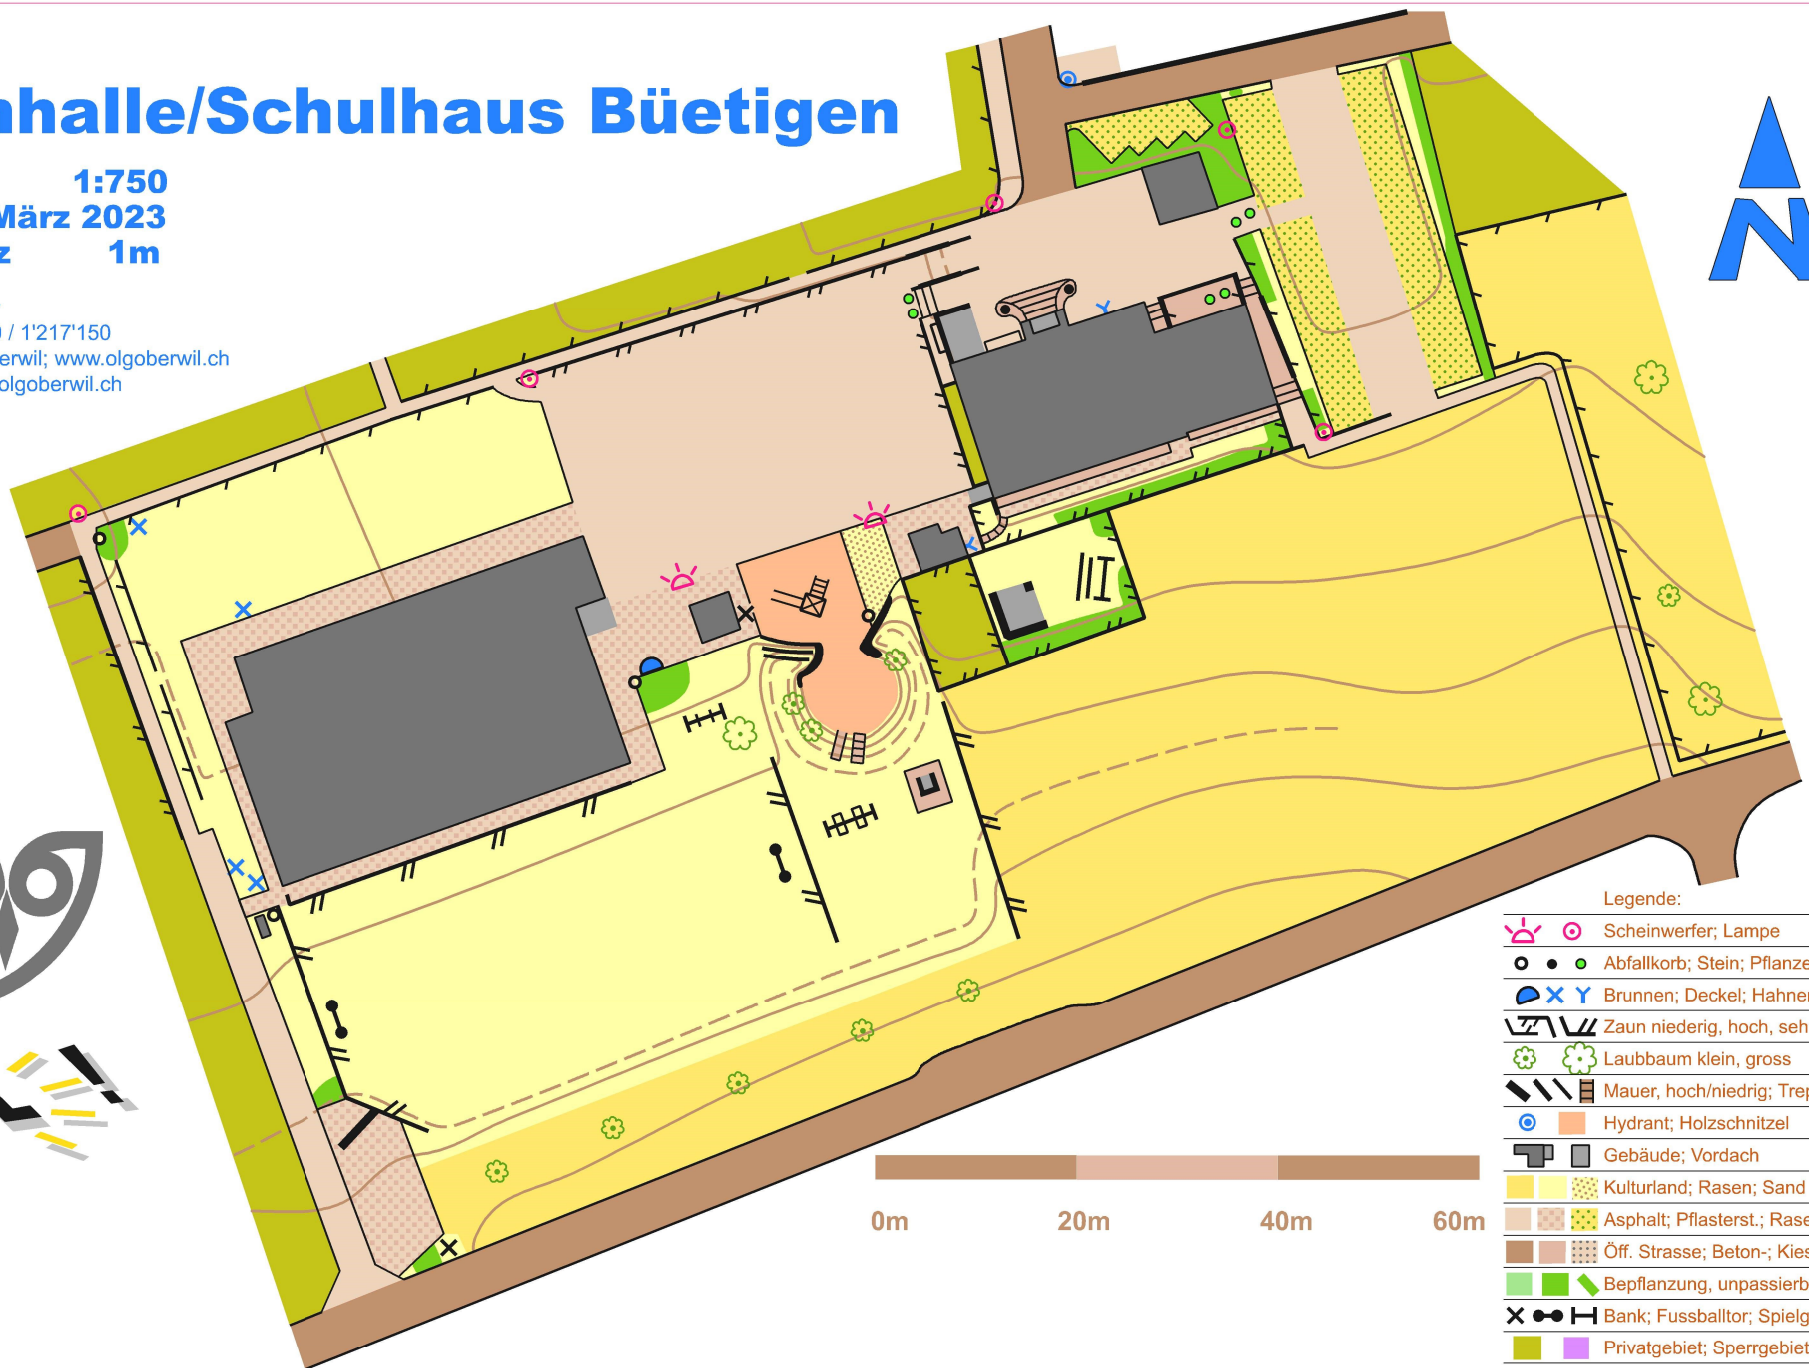

# Lindenhalle/Schulhaus Buetigen

Masstab 1:750  
Stand März 2023  
Aequidistanz 1m

Kartografie: Fritz Rufer  
Koordinaten: 2'592'600 / 1'217'150  
Herausgeber: OLG Oberwil; www.olgoberwil.ch  
Kartenbezug: karten@olgoberwil.ch

**OCAD**<sup>+</sup>  
the smart software  
for cartography

## Legende:

- Scheinwerfer; Lampe
- Abfallkorb; Stein; Pflanzentopf
- Brunnen; Deckel; Hahnen
- Zaun niedrig, hoch, sehr hoch
- Laubbaum klein, gross
- Mauer, hoch/niedrig; Treppe
- Hydrant; Holzschnitzel
- Gebäude; Vordach
- Kulturland; Rasen; Sand
- Asphalt; Pflasterst.; Rasenst.
- Öff. Strasse; Beton-; Kiesplatz
- Bepflanzung, unpassierbar
- Bank; Fussballtor; Spielgerät
- Privatgebiet; Sperrgebiet