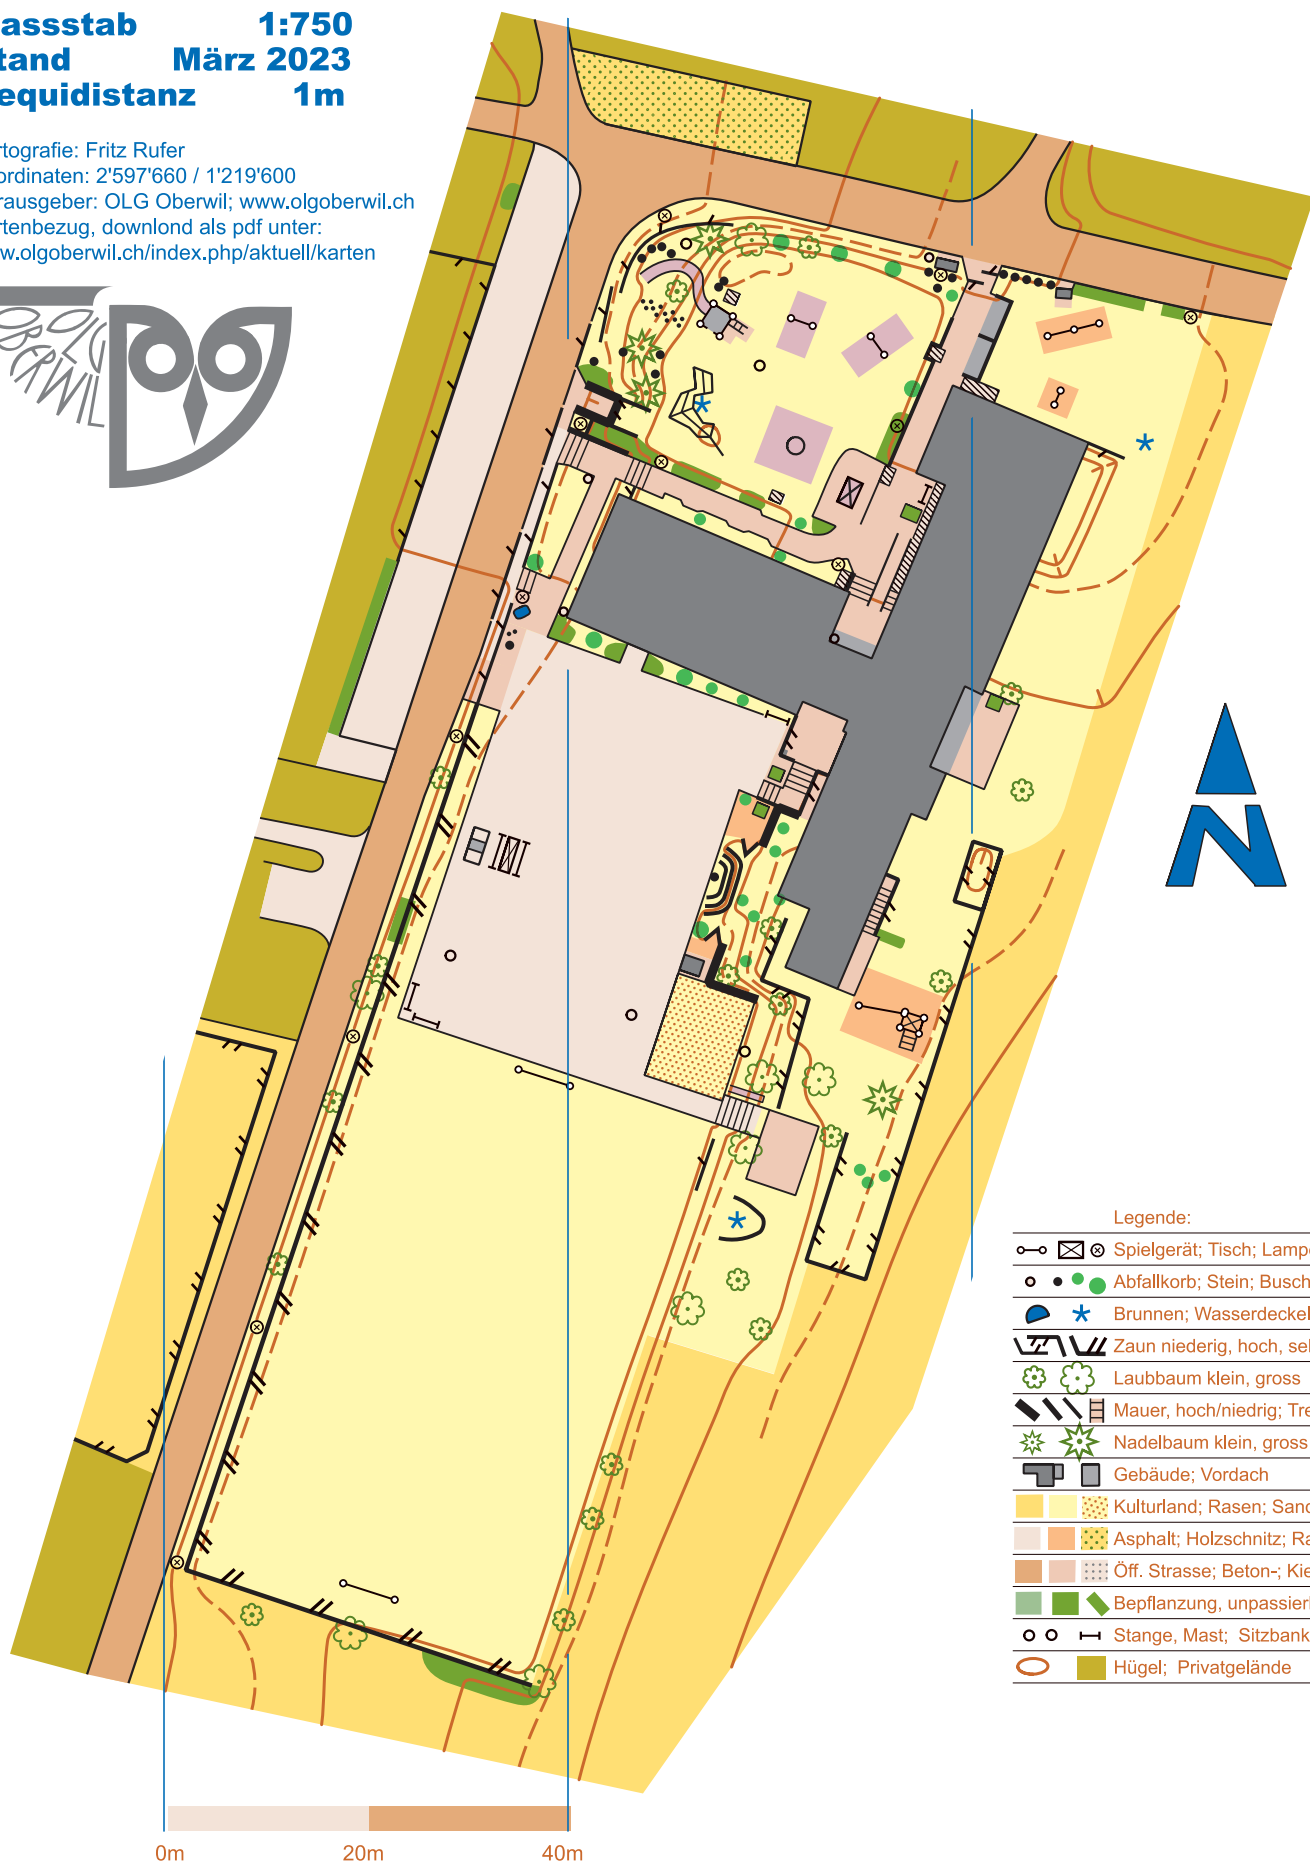

Schulanlage Oberwil b. Büren

Masstab 1:750
Stand März 2023
Aequidistanz 1m

Kartografie: Fritz Rufer
Koordinaten: 2'597'660 / 1'219'600
Herausgeber: OLG Oberwil; www.olgoberwil.ch
Kartenbezug, download als pdf unter:
www.olgoberwil.ch/index.php/aktuell/karten

Legende:

	Spielgerät; Tisch; Lampe
	Abfallkorb; Stein; Busch kl./gr.
	Brunnen; Wasserdeckel
	Zaun niedrig, hoch, sehr hoch
	Laubbaum klein, gross
	Mauer, hoch/niedrig; Treppe
	Nadelbaum klein, gross
	Gebäude; Vordach
	Kulturland; Rasen; Sand
	Asphalt; Holzschnitt; Rasenst.
	Öff. Strasse; Beton-; Kiesplatz
	Bepflanzung, unpassierbar
	Stange, Mast; Sitzbank
	Hügel; Privatgelände