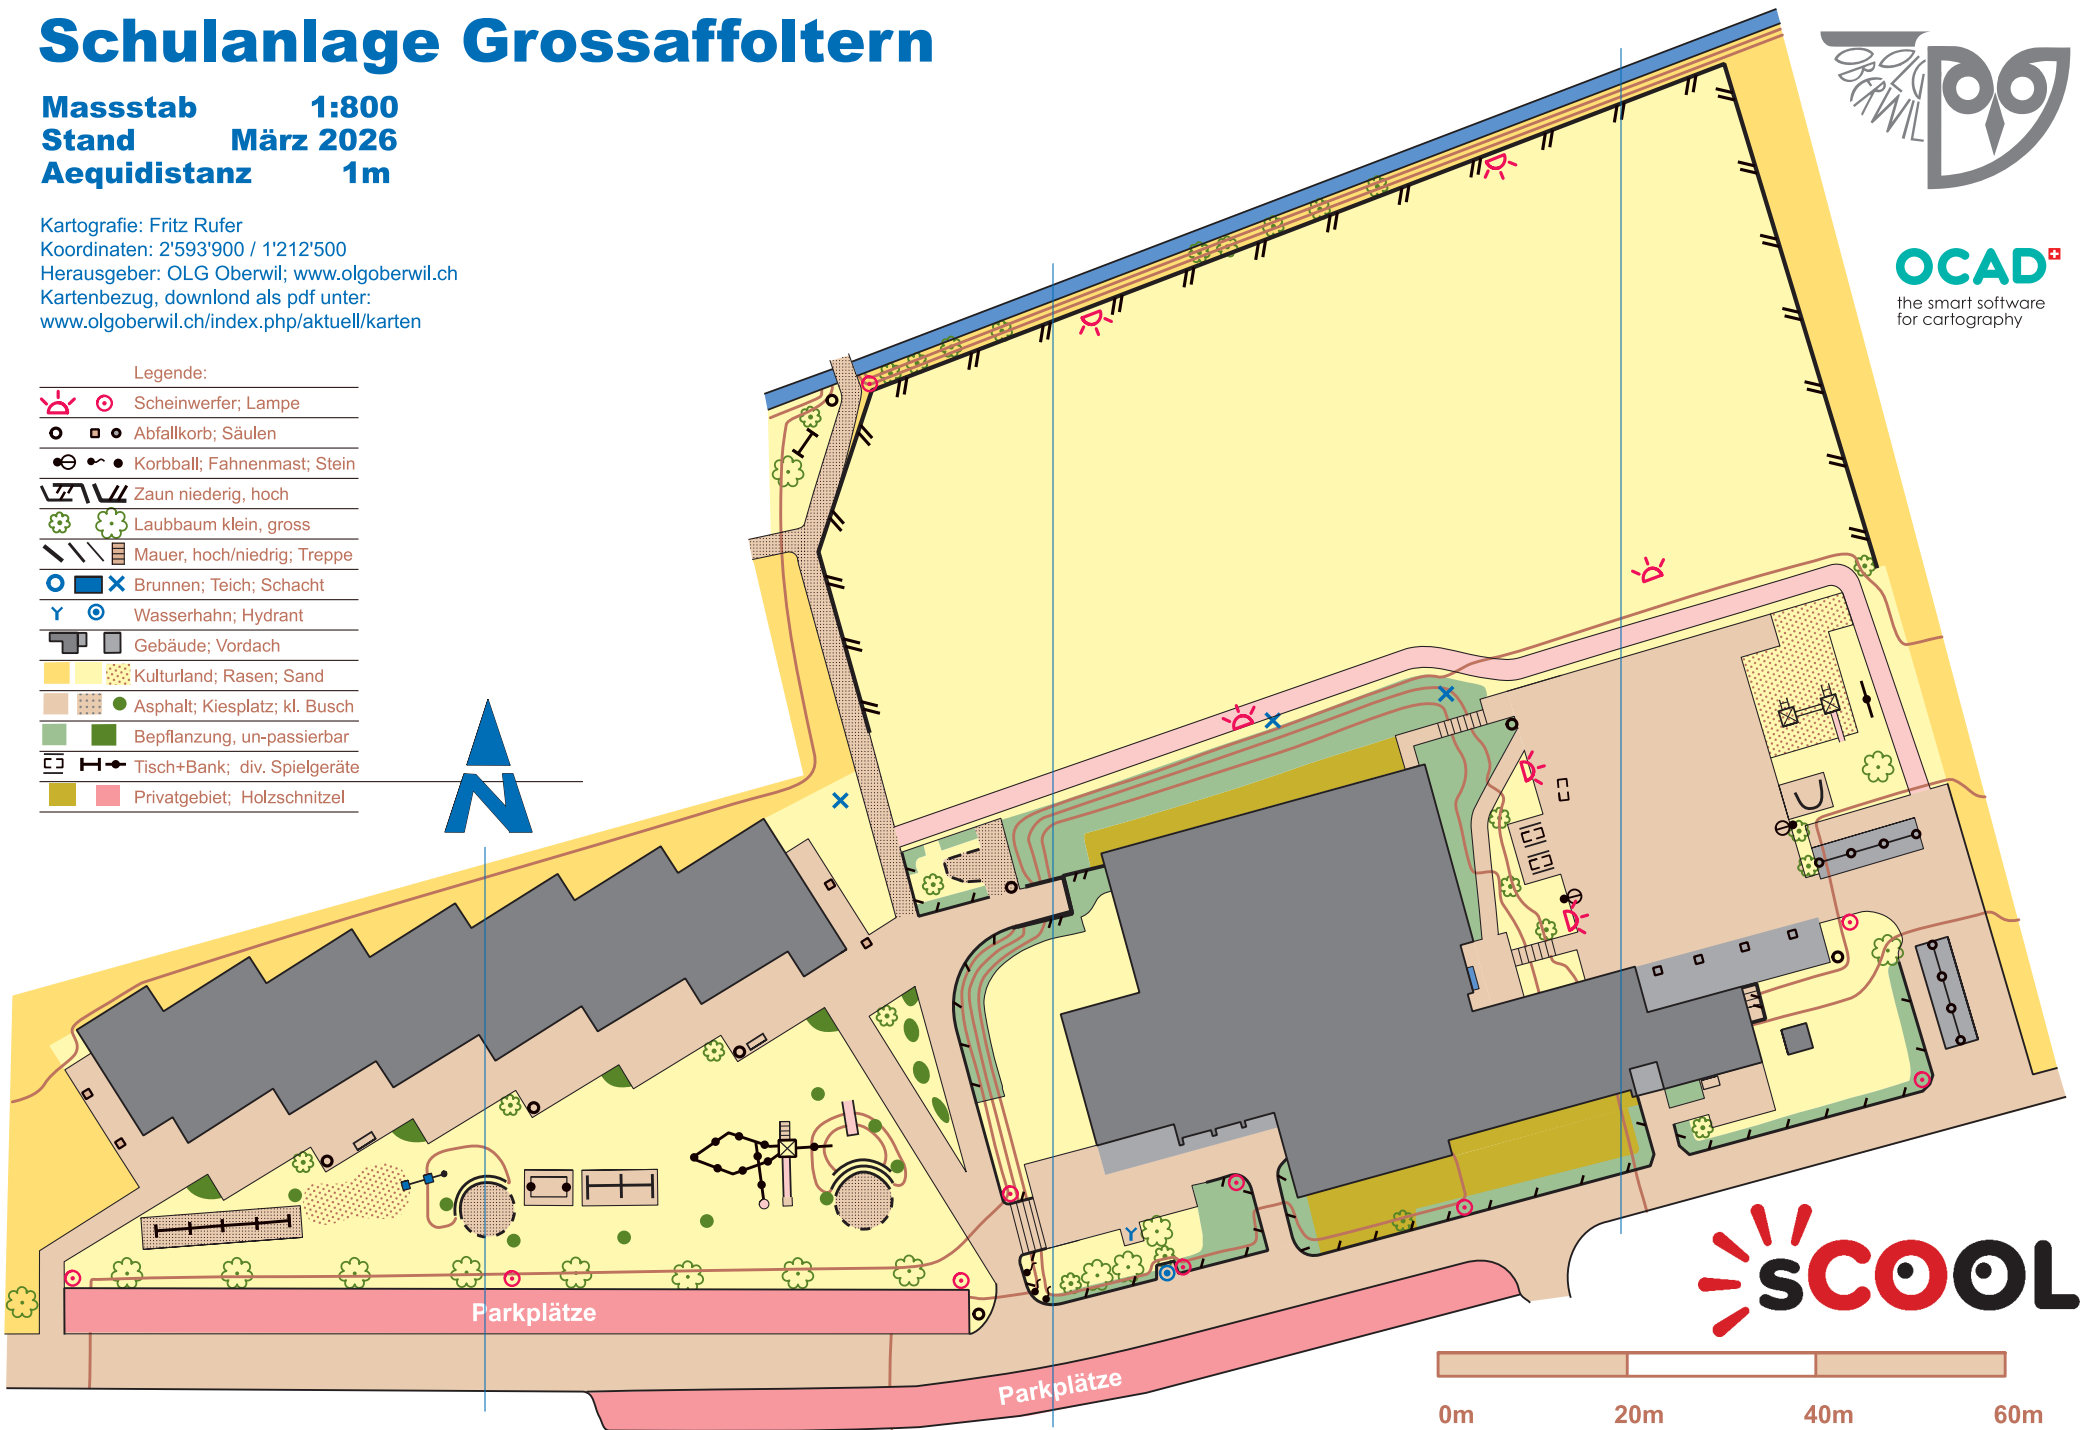

# Schulanlage Grossaffoltern

Masstab 1:800  
Stand März 2026  
Aequidistanz 1m

Kartografie: Fritz Rufer  
Koordinaten: 2'593'900 / 1'212'500  
Herausgeber: OLG Oberwil; [www.olgoberwil.ch](http://www.olgoberwil.ch)  
Kartenbezug, download als pdf unter:  
[www.olgoberwil.ch/index.php/aktuell/karten](http://www.olgoberwil.ch/index.php/aktuell/karten)

## Legende:

	Scheinwerfer; Lampe
	Abfallkorb; Säulen
	Korbball; Fahnenmast; Stein
	Zaun niederig, hoch
	Laubbaum klein, gross
	Mauer, hoch/niedrig; Treppe
	Brunnen; Teich; Schacht
	Wasserhahn; Hydrant
	Gebäude; Vordach
	Kulturland; Rasen; Sand
	Asphalt; Kiesplatz; kl. Busch
	Bepflanzung, un-passierbar
	Tisch+Bank; div. Spielgeräte
	Privatgebiet; Holzschnitzel

**OCAD**<sup>+</sup>  
the smart software  
for cartography

**SCOOOL**